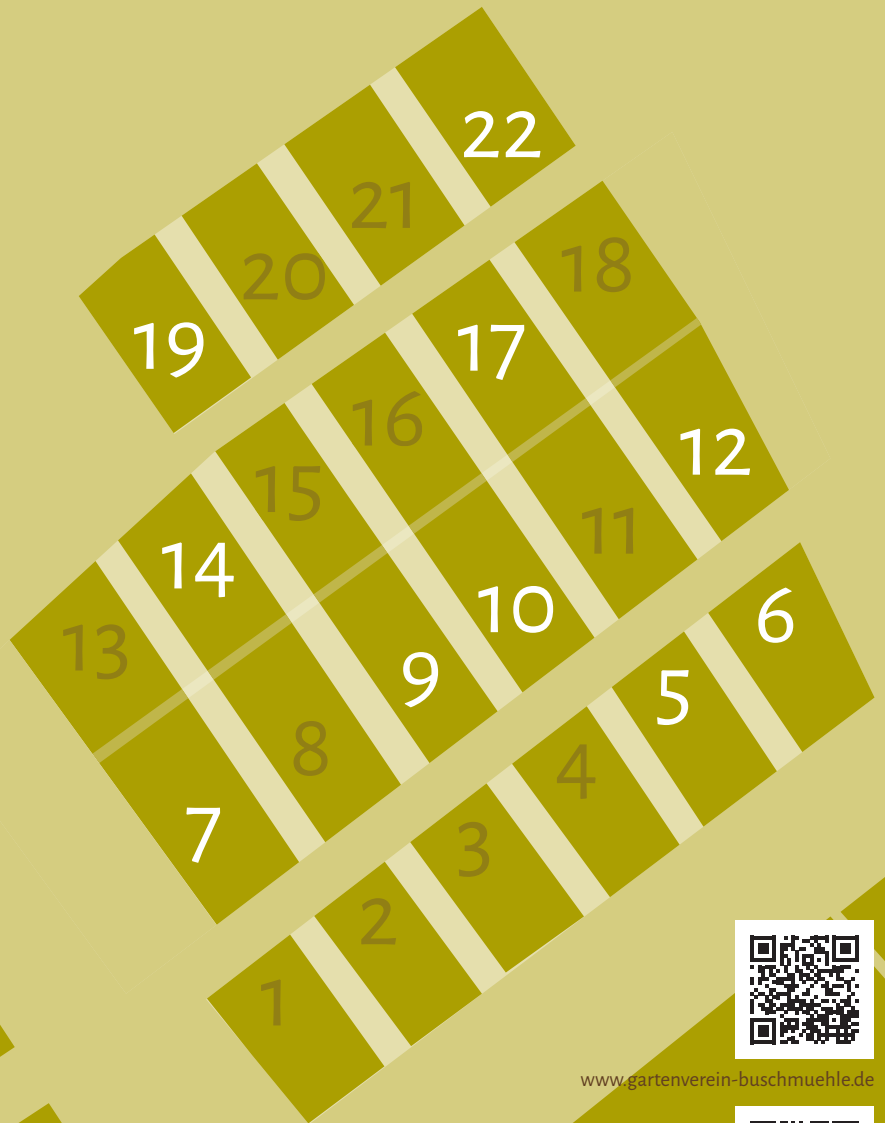

Gartenverein Buschmühle e.V.
Am Segen 7
44225 Dortmund
www.gartenverein-buschmuehle.de
facebook.com/kunstrasendortmund

5. Mette Efselmann
  Gesangsduo FEINSLIEB
  René A. Becerra Pinto
6. Gudrun Kattke
7. Gudrun Mon Alvarez
9. Dina Nur
10. Ingrid Lacher
  Marc Bühren
  Karin Schmidt
12. Karsten Kleffmann
  ARTIC
14. blam!
  Stefanie Brysch,
  Silvia Liebig,
  Thomas Autering,
  Claudia Terlunen
17. Eva Zimnoch
19. Johanna Goedert
22. Tabea Sieben

www.gartenverein-buschmuehle.de

facebook.com/kunstrasendortmund